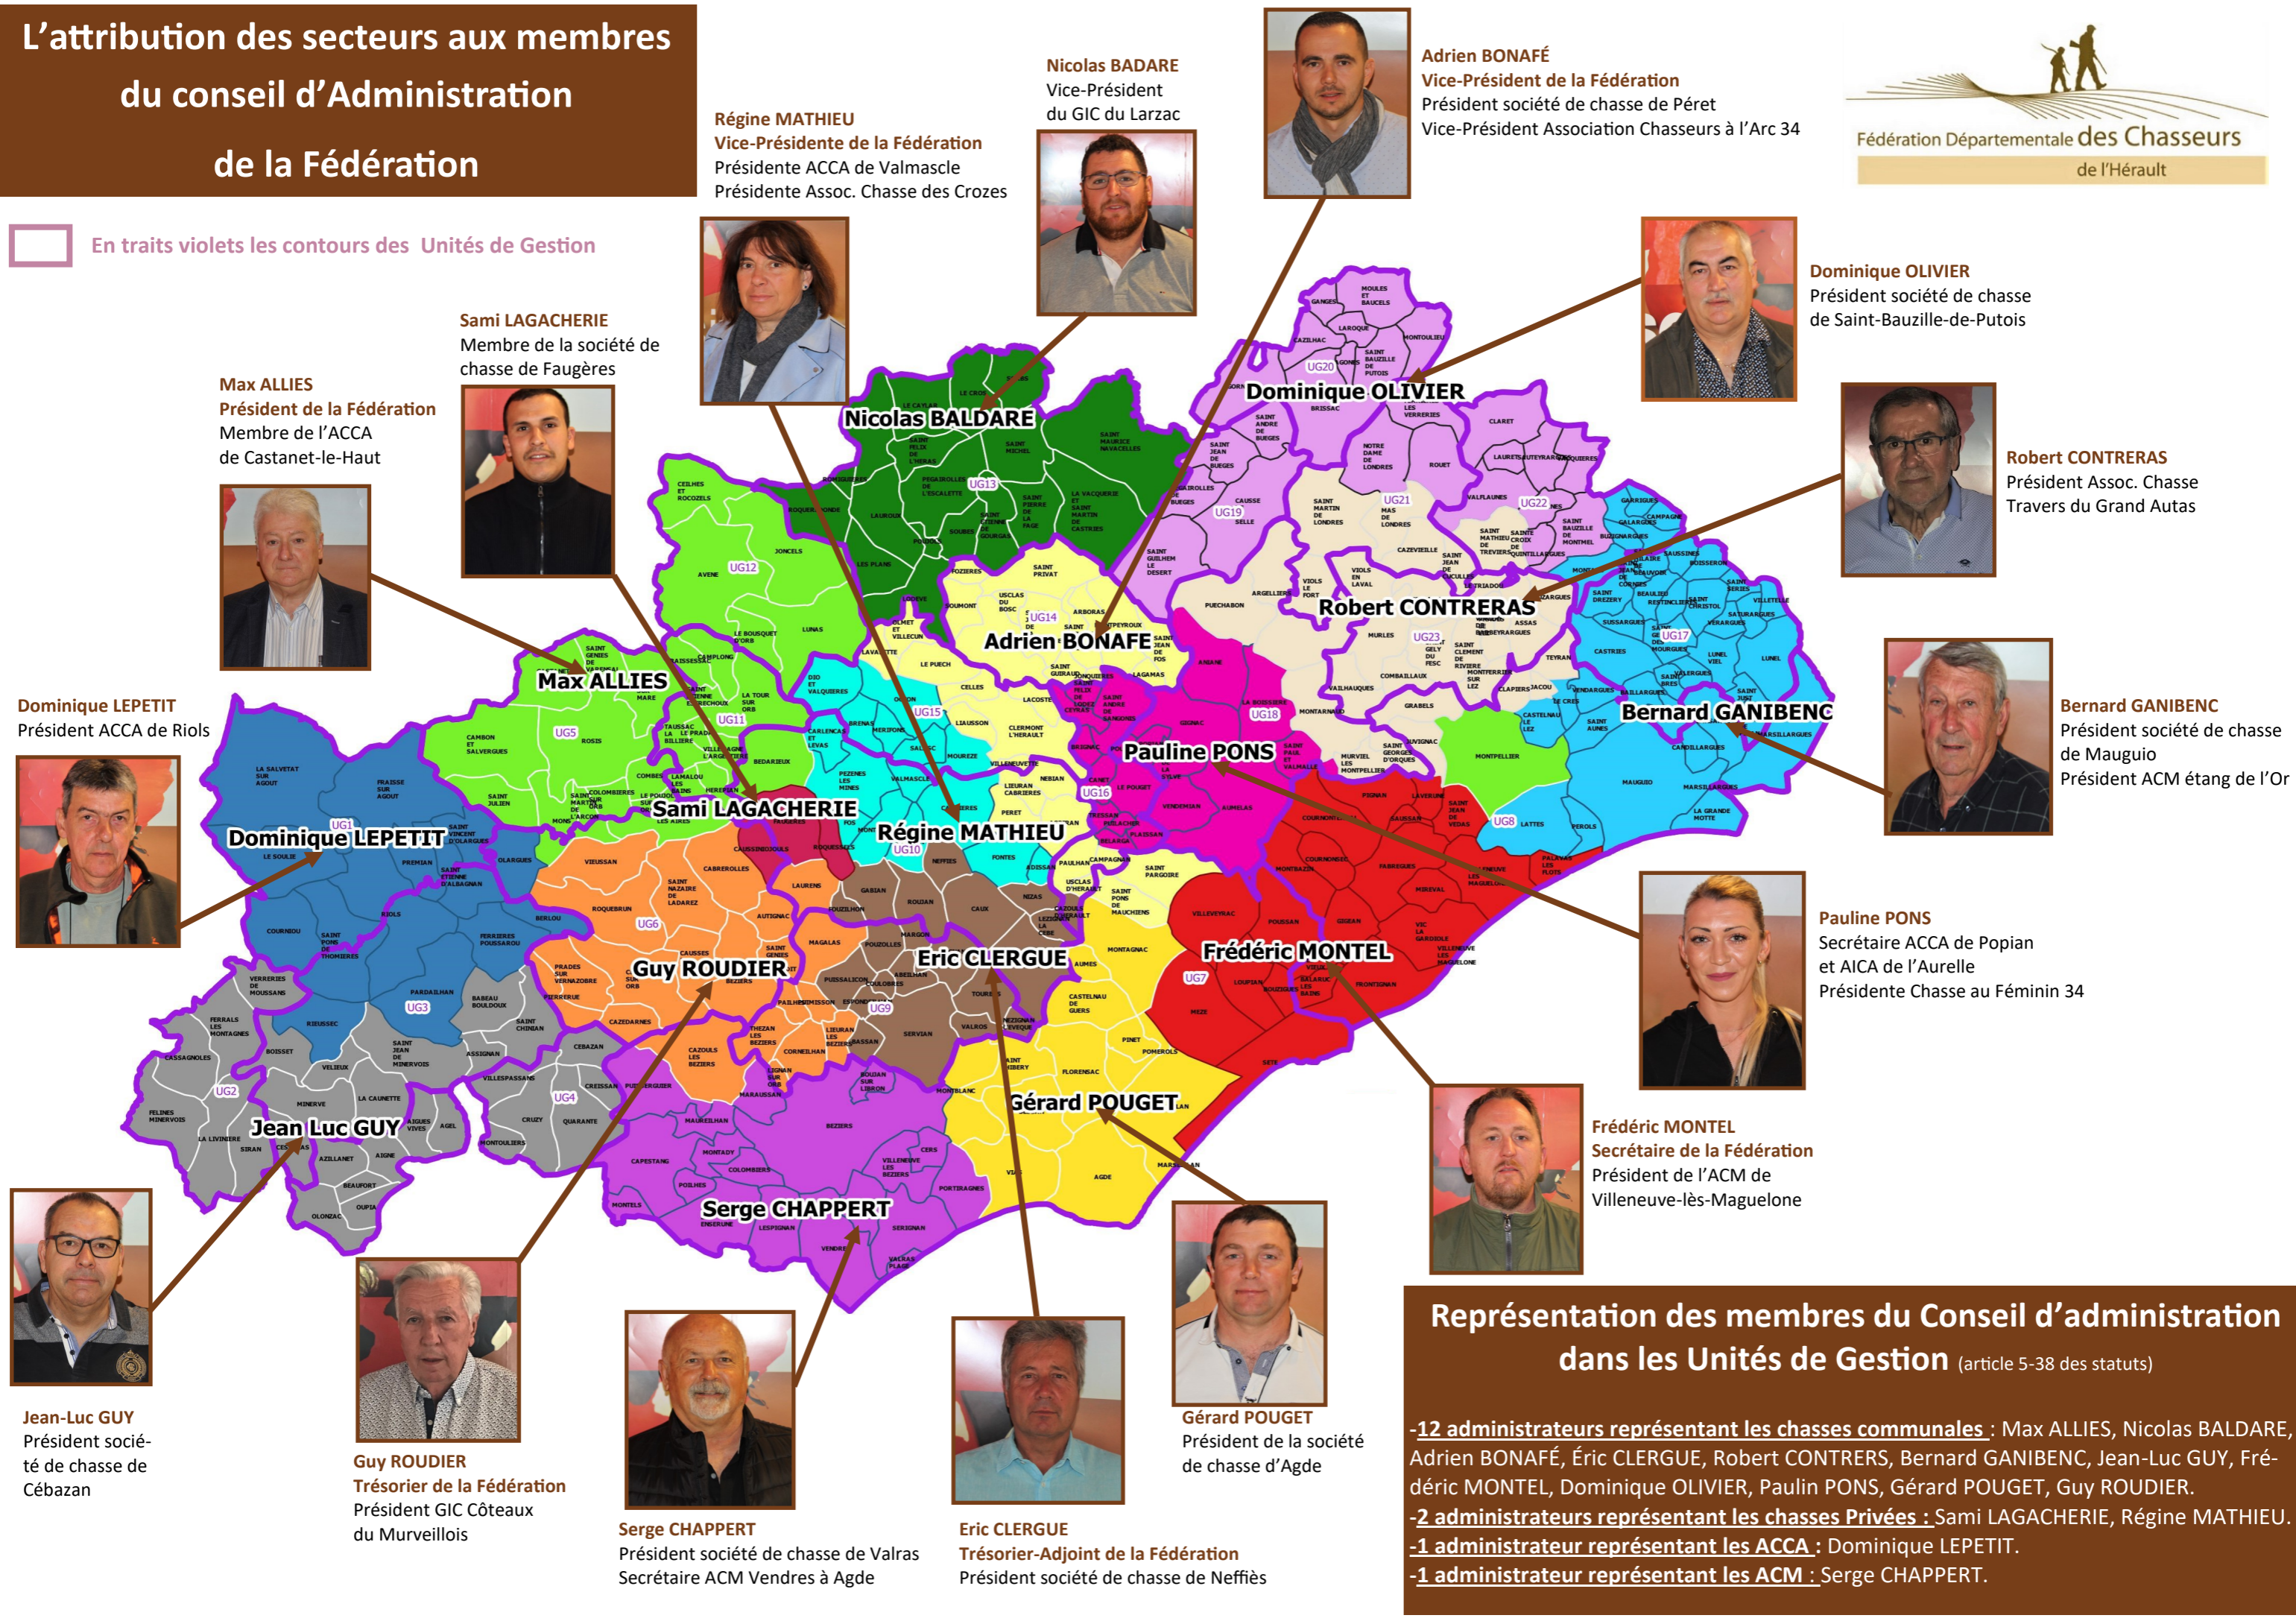

# L'attribution des secteurs aux membres du conseil d'Administration de la Fédération

En traits violets les contours des Unités de Gestion

**Max ALLIES**  
Président de la Fédération  
Membre de l'ACCA de Castanet-le-Haut

**Régine MATHIEU**  
Vice-Présidente de la Fédération  
Présidente ACCA de Valmascle  
Présidente Assoc. Chasse des Crozes

**Nicolas BALDARE**  
Vice-Président du GIC du Larzac

**Nicolas BADARE**  
Vice-Président du GIC du Larzac