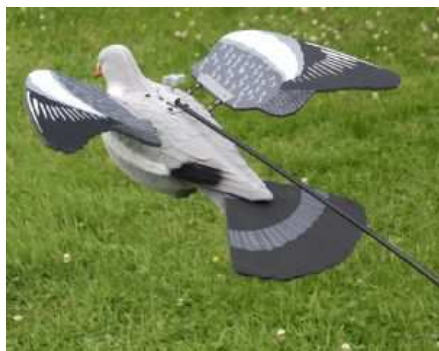

MODALITES DE CHASSE (attention aux restrictions du règlement de chasse)

De l'ouverture générale au 10 février la palombe peut être chassée de multiples façons :

- A l'affût (pas d'installation spécifique nécessaire)
- A la billebaude (chasse devant soi)
- En palombière (pas de réglementation spécifique en Haute-Garonne)

Les appeaux et appelants :

Appeau : instrument utilisé par l'homme pour attirer un animal par le bruit qu'il produit ;

Appelant artificiel, aussi désigné par les noms de forme ou blette : objet imitant plus ou moins fidèlement l'aspect d'un animal ;

Appelant : animal vivant destiné à attirer un animal.

>L'emploi des appeaux et des appelants artificiels est autorisé sur le territoire métropolitain :

- pour la chasse des oiseaux de passage et du gibier d'eau ainsi que des corvidés suivants : corbeau freux, corneille noire, pie bavarde;